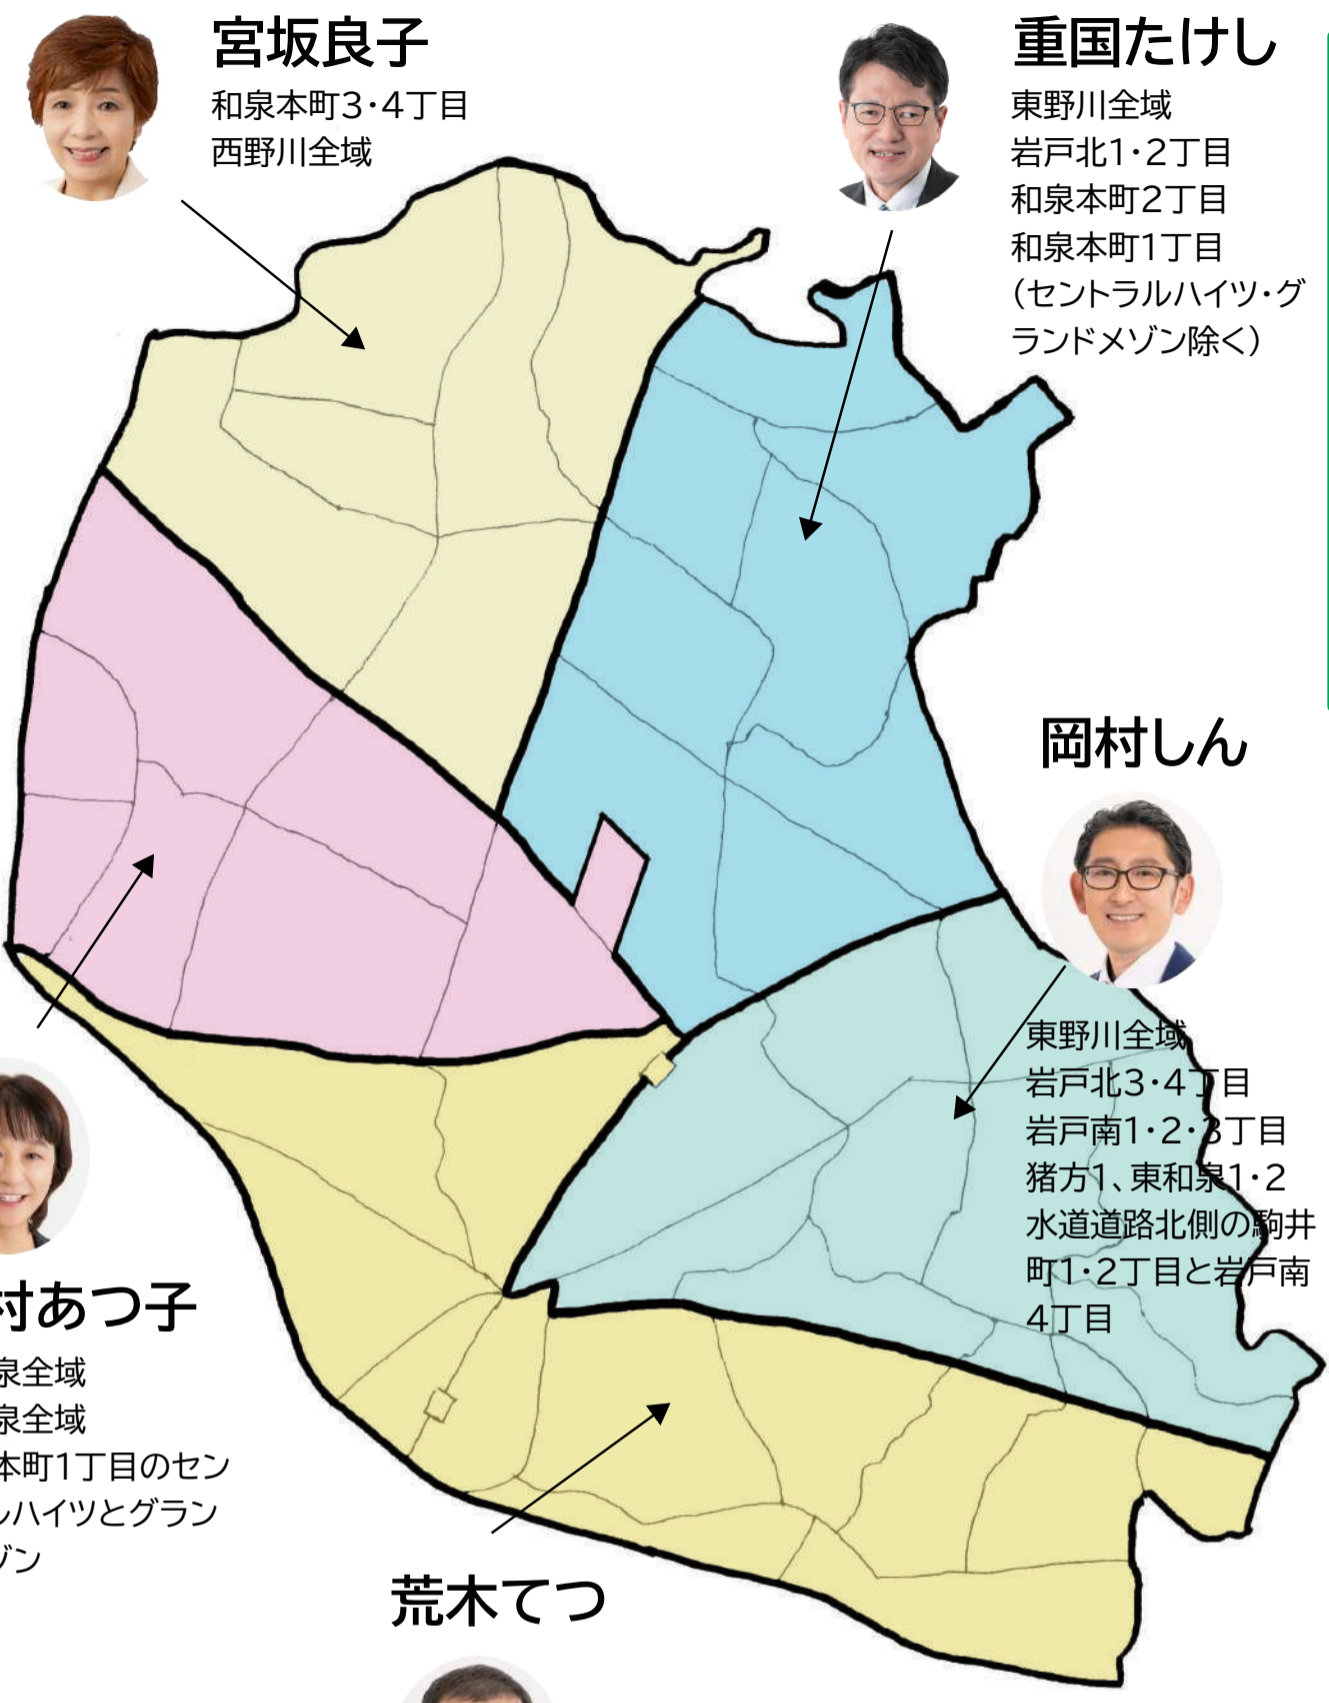

市民生活第一・市民が主人公の市政へ

5人全員を市政の場へ 力をお貸しください

5人の主な活動地域

宮坂良子
和泉本町3・4丁目
西野川全域

重国たけし
東野川全域
岩戸北1・2丁目
和泉本町2丁目
和泉本町1丁目
(セントラルハイツ・グランドメゾン除く)

岡村しん

東野川全域
岩戸北3・4丁目
岩戸南1・2・3丁目
猪方1, 東和泉1・2
水道道路北側の駒井町1・2丁目と岩戸南4丁目

西村あつ子
中和泉全域
西和泉全域
和泉本町1丁目のセントラルハイツとグランドメゾン

荒木てつ
元和泉全域、東和泉3・4丁目
猪方2・3・4丁目、駒井町3丁目
駒井町1・2丁目と岩戸南4丁目の水道道路南側

岡村しん 3期目
岡村しん(おかむら・伸)
2011年市議初当選、3期目。社会常任委員長等を歴任。現在、建設環境常任委員長、党市議団副幹事長。狛江三小おやじの会会員。家族は妻と2男。

宮坂良子 4期目
宮坂良子(みやさか・よしこ)
2007年市議初当選、4期目。市議会副議長、社会常任委員長歴任。現在、社会常任副委員長、国民健康保険運営協議会委員、党市議団長。家族は夫と長女。

西村あつ子 6期目
西村あつ子(にしむら・敦子)。1999年から狛江市議(6期)。市議会副議長、保育園父母の会役員歴任。現在、議会運営委員会副委員長、総務文教常任委員、党市議団幹事長。

荒木てつ 新人
荒木てつ(あらき・徹)
いずみ幼稚園通園、三小・二中、桐蔭学園高校、東京理科大学大学院卒。都内私立学校で数学教師として33年勤務。探鳥会会員、家族は妻と長女。

重国 毅 新人
重国たけし(しげくに・毅)
埼玉大学工学部環境化学工学科卒。『議会と自治体』編集部勤務24年。「市民センターを考える市民の会」世話人、狛江市ごみ半減推進審議会歴任。

力を合わせてがんばります。
日本共産党5人の市議予定候補